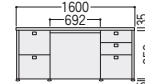

W1600  
47-0547-0 VP31-DEWS  
¥417,600

W1600×D850×H700 ●108.5kg  
●引出し仕切板各1枚付

DEW背面

VP31-DEW

VP31-DEWS

●書棚

47-0548-0 VP31-BS  
¥386,500

W900×D450×H1800 ●66.1kg  
●棚板3枚付

●ロッカー

47-0549-0 VP31-LC  
¥297,700

W600×D450×H1800 ●50.7kg  
●ハンガーパイプ付、錠付