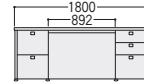

●ワイヤリング

机上への配線は扉板上部のスリットを通します

■共通仕様

- 天板/オーク突板  
(デスク・会議テーブル)  
ウレタン塗装
- 本体/ポリエステル化粧合板
- 芯材/パーティクルボード
- ガラス扉/3mm厚強化ガラス
- カラー/DC(ダークブラウン11)
- アジャスター付

●両袖デスク

W1800  
47-0546-0 VP31-DEW  
¥442,600

W1800×D850×H700 ●112kg  
●引出し仕切板各1枚付

W1600  
47-0547-0 VP31-DEWS  
¥417,600

W1600×D850×H700 ●108.5kg  
●引出し仕切板各1枚付

DEW背面

VP31-DEW

VP31-DEWS

●書棚

47-0548-0 VP31-BS  
¥386,500

W900×D450×H1800 ●66.1kg  
●棚板3枚付