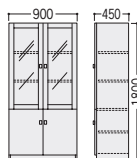

●ワイヤリング

机上への配線は扉板上部のスリットを通します

■共通仕様

- 天板/オーク突板  
(デスク・会議テーブル)  
ウレタン塗装
- 本体/ポリエステル化粧合板
- 芯材/パーティクルボード
- ガラス扉/3mm厚強化ガラス
- カラー/DC(ダークブラウン11)
- アジャスター付

●両袖デスク

W1800  
47-0546-0 VP31-DEW  
¥442,600

W1800×D850×H700 ●112kg  
●引出し仕切板各1枚付

W1600  
47-0547-0 VP31-DEWS  
¥417,600

W1600×D850×H700 ●108.5kg  
●引出し仕切板各1枚付

DEW背面

VP31-DEW

VP31-DEWS

●書棚

47-0548-0 VP31-BS  
¥386,500

W900×D450×H1800 ●66.1kg  
●棚板3枚付

●ロッカー

47-0549-0 VP31-LC  
¥297,700

W600×D450×H1800 ●50.7kg  
●ハンガーパイプ付、錠付